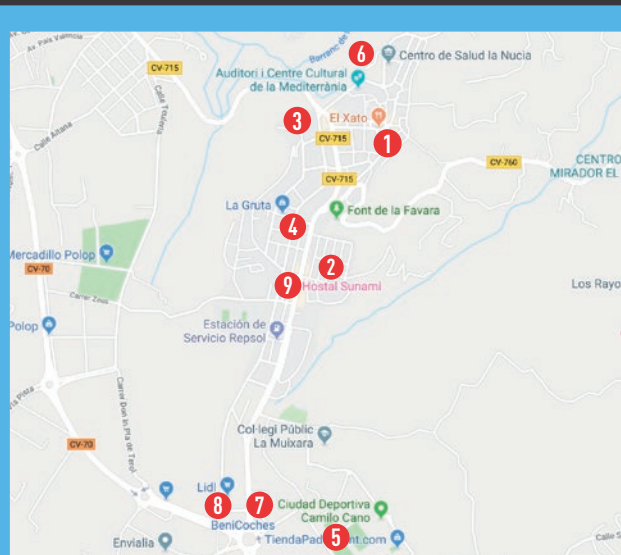

PLAÇA

Cerveceria-Pub

Plaça Major 5-03530 LA NUCIA
CerveceriaLaPlaza.LaNucia
Tel. 654 28 15 37

1

Taberna La Capitana

Raciones • Pinchos • Tapas

Avda. Marina Baixa, 29 • 03530 La Nucia
Telf.: 965 870 062

2

IMPAKTO SNACK BAR

CUANDO VENGA A BAR IMPAKTO,
VISITE LA NUCÍA
HALA MADRID, A POR LA 14

3

NUC SUN RESORT

C/ Págre, 3 03530 La Nucia Alicante

info@nucsunresort.com www.nucsunresort.com

Tfno: 965 873 607

BAR LOS PINCHOS SPORT

VEN A DISFRUTAR DE TODOS
LOS EVENTOS DEPORTIVOS

LLAMA Y RESERVA TU MESA
677 700 000

Avda. Marina Baixa, 4
LA NUCIA

4

AUTÓGRAFO PILOTO:

LA NUCÍA
CIUDAD DEL DEPORTE

Onosca

RESTAURANTE - BAR - CAFETERÍA

Ciutat Esportiva Camilo Cano · LA NUCÍA (Alicante)
Telf. Reservas: 96 689 74 59

5

UNOOM

RESTAURANT - LA NUCÍA

Plaça de les Nits 03530 La Nucia - Alicante
RESERVAS: (+34) 966 896 636

6

TRIALGP

WWW.TRIALGP.COM